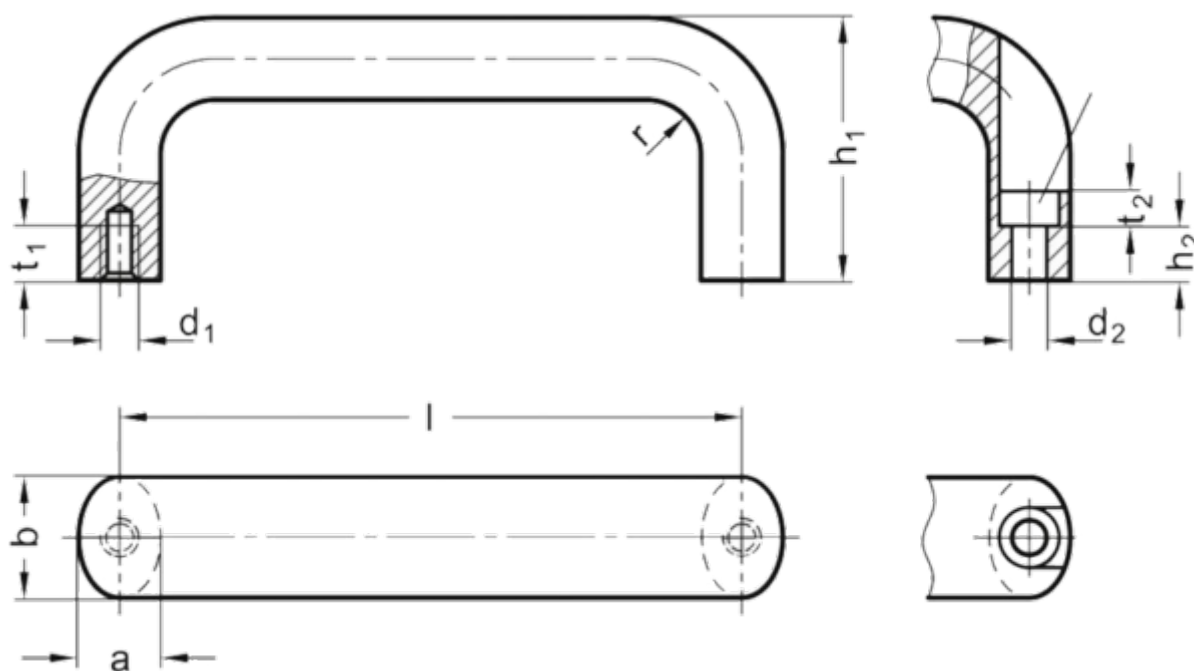

Varenummer: 20565520160AGS

Beskrivelse: E+G Bøjlegreb GN 565.5-20-160-A-GS

Mål

a = 13	t1 = 10
b = 20	t2 = 5.5
d1 = M6	Vægt i (g) = -
d2 = 5.4	
h1 = 51	
h2 = 13.5	
l = 160	
r = 13	